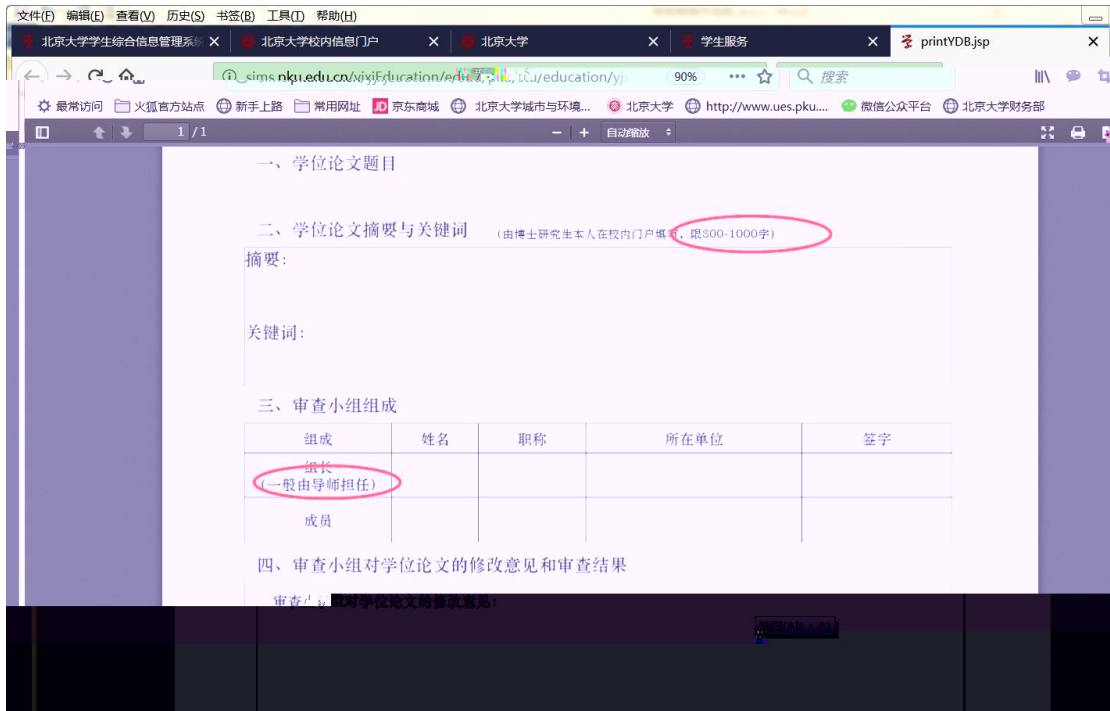

培养办教务 (电话62751358)

中期退课申请 维护个人培养计划

查询培养环节 培养环节录入及打印

4

5

6

347S