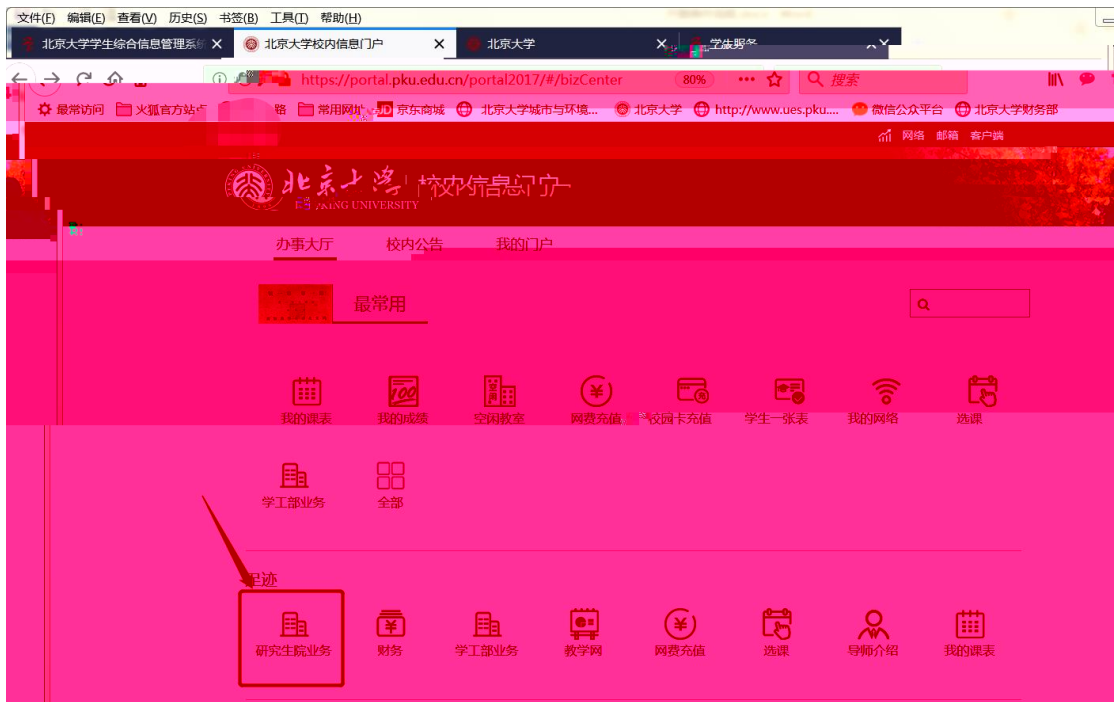

1

2

“ ” “ ” “ ” “ ”

**导览图**

[我的课表](#) | [我的成绩](#) | [空闲教室](#) | [网费充值](#) | [校园卡充值](#) | [学生一张表](#) | [我的双证](#) | [选课](#)

[学工部业务](#) | **全部**

最热

[空闲教室](#) | [研究生院业务](#) | [财务](#) | [学工部业务](#) | [教学网](#) | [我的成绩](#) | [我的课表](#) | [选课](#)